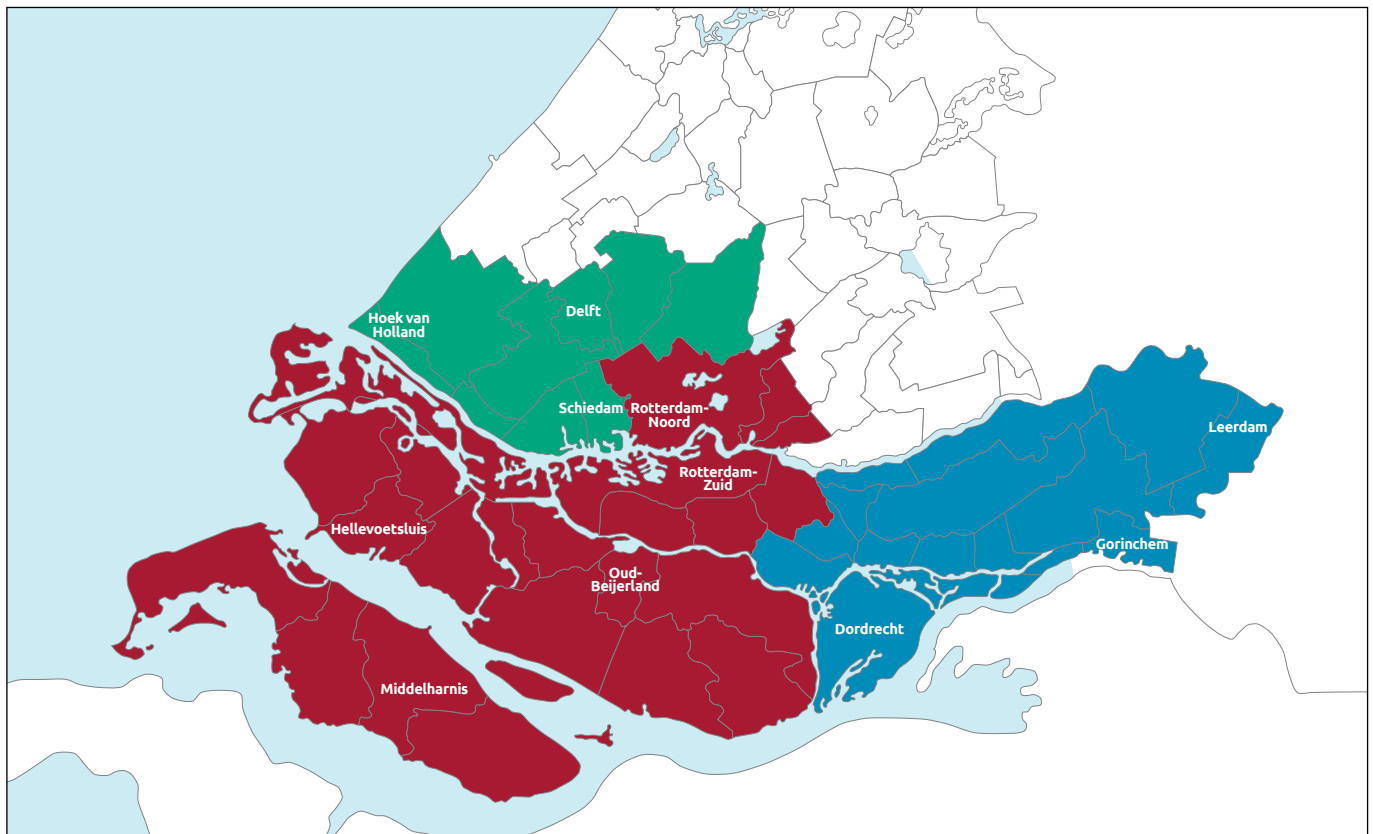

# Werkgebied Crisisdiensten

juni 2018

### Regio Rotterdam

Capelle a/d IJssel  
Krimpen a/d IJssel  
Rotterdam (m.u.v. van  
Hoek van Holland)

### Regio Rotterdam

Hoek van Holland  
Lansingerland

### Regio Haaglanden

Delft  
Midden-Delfland  
Pijnacker-Nootdorp  
Westland